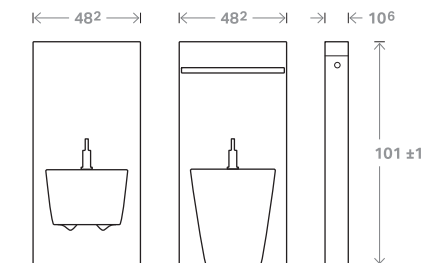

BIDÉ TÍPUSOK

FALI ÉS TALPON ÁLLÓ BIDÉ KERÁMIÁKHOZ

fehér üveg	131.030.SI.5
fekete üveg	131.030.SJ.6
homokszürke üveg	131.030.JL.5
láva üveg	131.030.JK.5