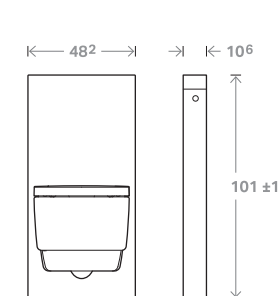

WC TÍPUSOK

		MAGASSÁG 101		MAGASSÁG 114	
		MONOLITH	MONOLITH PLUS	MONOLITH	MONOLITH PLUS
FALI WC-KERÁMIÁKHOZ/ FALI GEBERIT AQUACLEAN-HEZ 	fehér üveg	131.021.SI.5	131.221.SI.5	131.031.SI.5	131.231.SI.5
	fekete üveg	131.021.SJ.6	131.221.SJ.6	131.031.SJ.6	131.231.SJ.6
	homokszürke üveg	131.021.JL.5	131.221.JL.5	131.031.JL.5	131.231.JL.5
	láva üveg	131.021.JK.5	131.221.JK.5	131.031.JK.5	131.231.JK.5
	menta üveg	131.021.SL.5			
	palahatású kőanyag	131.021.00.5	131.221.00.5	131.031.00.5	131.231.00.5
	betonhatású kőanyag	131.021.JV.5	131.221.JV.5	131.031.JV.5	131.231.JV.5
SÍK HÁT LAPÚ, TALPON ÁLLÓ WC-KERÁMIÁHOZ 	fehér üveg	131.002.SI.5	131.202.SI.5	131.033.SI.5	131.233.SI.5
	fekete üveg	131.002.SJ.6	131.202.SJ.6	131.033.SJ.6	131.233.SJ.6
	homokszürke üveg	131.002.JL.5	131.202.JL.5	131.033.JL.5	131.233.JL.5
	láva üveg	131.002.JK.5	131.202.JK.5	131.033.JK.5	131.233.JK.5
	menta üveg	131.002.SL.5			
	palahatású kőanyag	131.002.00.5	131.202.00.5	131.033.00.5	131.233.00.5
	betonhatású kőanyag	131.002.JV.5	131.202.JV.5	131.033.JV.5	131.233.JV.5