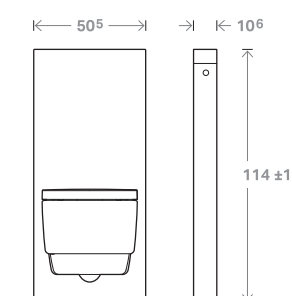

WC TÍPUSOK

		MAGASSÁG 101		MAGASSÁG 114	
		MONOLITH	MONOLITH PLUS	MONOLITH	MONOLITH PLUS
FALI WC-KERÁMIÁKHOZ/ FALI GEBERIT AQUACLEAN-HEZ 	fehér üveg	131.021.SI.5	131.221.SI.5	131.031.SI.5	131.231.SI.5
	fekete üveg	131.021.SJ.6	131.221.SJ.6	131.031.SJ.6	131.231.SJ.6
	homokszürke üveg	131.021.JL.5	131.221.JL.5	131.031.JL.5	131.231.JL.5
	láva üveg	131.021.JK.5	131.221.JK.5	131.031.JK.5	131.231.JK.5
	menta üveg	131.021.SL.5			
	palahatású kőanyag	131.021.00.5	131.221.00.5	131.031.00.5	131.231.00.5
	betonhatású kőanyag	131.021.JV.5	131.221.JV.5	131.031.JV.5	131.231.JV.5
SÍK HÁT LAPÚ, TALPON ÁLLÓ WC-KERÁMIÁHOZ 	fehér üveg	131.002.SI.5	131.202.SI.5	131.033.SI.5	131.233.SI.5
	fekete üveg	131.002.SJ.6	131.202.SJ.6	131.033.SJ.6	131.233.SJ.6
	homokszürke üveg	131.002.JL.5	131.202.JL.5	131.033.JL.5	131.233.JL.5
	láva üveg	131.002.JK.5	131.202.JK.5	131.033.JK.5	131.233.JK.5
	menta üveg	131.002.SL.5			
	palahatású kőanyag	131.002.00.5	131.202.00.5	131.033.00.5	131.233.00.5
	betonhatású kőanyag	131.002.JV.5	131.202.JV.5	131.033.JV.5	131.233.JV.5